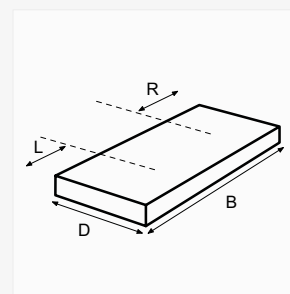

Kraangat: Geen kraangat
Kraangat 1 Positie*: _____
Kraangat 2 Positie*: _____

**hartmaat vanaf links*

Montage: op meubel (volledig onderlijmd)
vrijhangend (niet onderlijmd. Kies voor steunen een dikte van 80 of 100 mm.)

Referentie: _____

Bestelnr.: _____

Badmeubel

Element 1		Element 2	
	Kleur: _____		Kleur: _____
			
			
	H-maat: meubel hoogte		H-maat: meubel hoogte
	393 mm	D-maat: meubel diepte	393 mm
	523 mm		400 mm
			460 mm
	B-maat: meubel lengte _____ mm		510 mm
			B-maat: meubel lengte _____ mm

* alleen verkrijgbaar in hoogte 523 mm (H-maat)

Spiegel op maat

H-maat: spiegel hoogte
700 mm
800 mm

B-maat: spiegel breedte _____ mm

Led-verlichting: geïntegreerd

- Bovenzijde
- Links en rechts
- Achterzijde (indirect)

Planchet(ten)

___ x lengte _____ mm

___ x lengte _____ mm

___ x lengte _____ mm

Ronde spiegel

Afmeting: spiegel doorsnede
550 mm
750 mm
900 mm

Ring: optioneel
Zwart
Zwart/ goud
Wit/ goud

Opmerkingen
