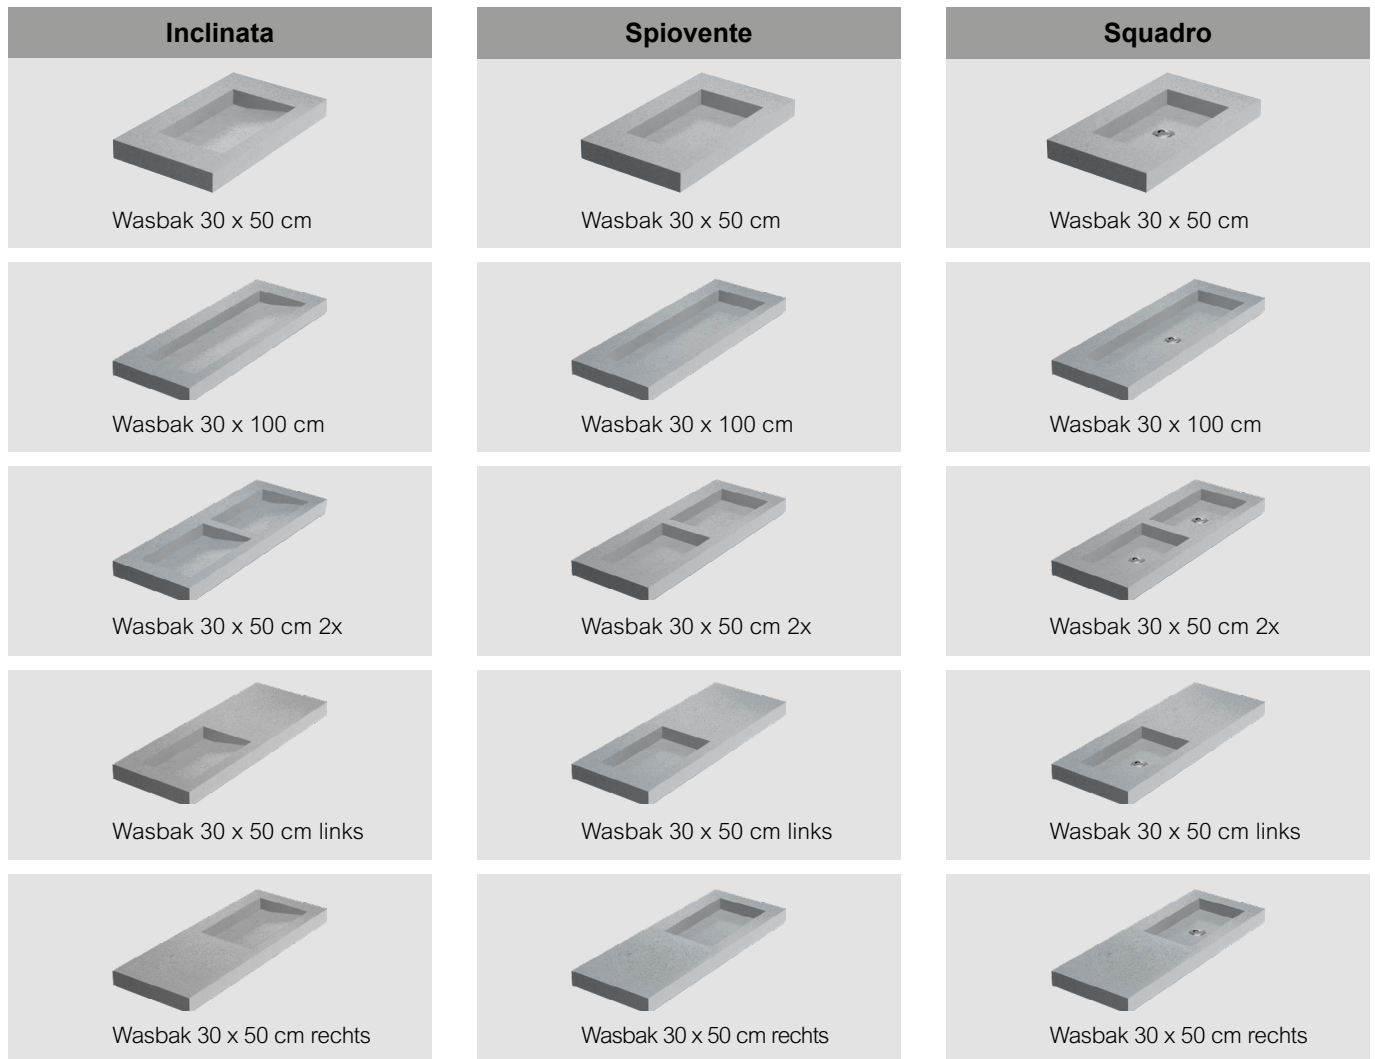

BESTELFORMULIER MAATWERK WASTAFEL

Materiaal: TopCore (alleen onderbouw) Fenix (alleen spiovente)
Evora Quartz Evora Ceramics
Evora Granite Dekton
Corian

Kleur: _____

Dikte: 20 mm hoog
40 mm hoog
60 mm hoog
80 mm hoog
100 mm hoog
120 mm hoog

Kraangat: Geen kraangat
Kraangat 1 Positie*: _____
Kraangat 2 Positie*: _____

**hartmaat vanaf links*

Montage: op meubel (volledig onderlijmd)
vrijhangend (niet onderlijmd. Kies voor steunen een dikte van 80 of 100 mm.)

* alleen verkrijgbaar in hoogte 523 mm (H-maat)

Spiegel op maat

H-maat: spiegel hoogte
700 mm
800 mm

B-maat: spiegel breedte _____ mm

Led-verlichting: geïntegreerd

- Bovenzijde
- Links en rechts
- Achterzijde (indirect)

Planchet(ten)

___ x lengte _____ mm

___ x lengte _____ mm

___ x lengte _____ mm

Ronde spiegel

Afmeting: spiegel doorsnede
550 mm
750 mm
900 mm

Ring: optioneel
Zwart
Zwart/ goud
Wit/ goud

Opmerkingen
