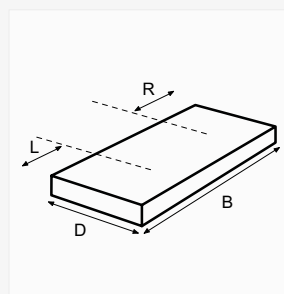

Materiaal: TopCore (alleen onderbouw) Fenix (alleen spiovente)
 Evora Quartz Evora Ceramics
 Evora Granite Dekton
 Corian

Kleur: _____

Dikte: 20 mm hoog
 40 mm hoog
 60 mm hoog
 80 mm hoog
 100 mm hoog
 120 mm hoog

Kraangat: Geen kraangat
 Kraangat 1 Positie*: _____
 Kraangat 2 Positie*: _____

*hartmaat vanaf links

Montage: op meubel (volledig onderlijmd)
 vrijhangend (niet onderlijmd. Kies voor steunen een dikte van 80 of 100 mm.)

* alleen verkrijgbaar in hoogte 523 mm (H-maat)

Spiegel op maat

H-maat: spiegel hoogte
 700 mm
 800 mm

B-maat: spiegel breedte _____ mm

Led-verlichting: geïntegreerd

- Bovenzijde
- Links en rechts
- Achterzijde (indirect)

Planchet(ten)

___ x lengte _____ mm
 ___ x lengte _____ mm
 ___ x lengte _____ mm

Ronde spiegel

Afmeting: spiegel doorsnede
 550 mm
 750 mm
 900 mm

Ring: optioneel
 Zwart
 Zwart/ goud
 Wit/ goud

Opmerkingen
