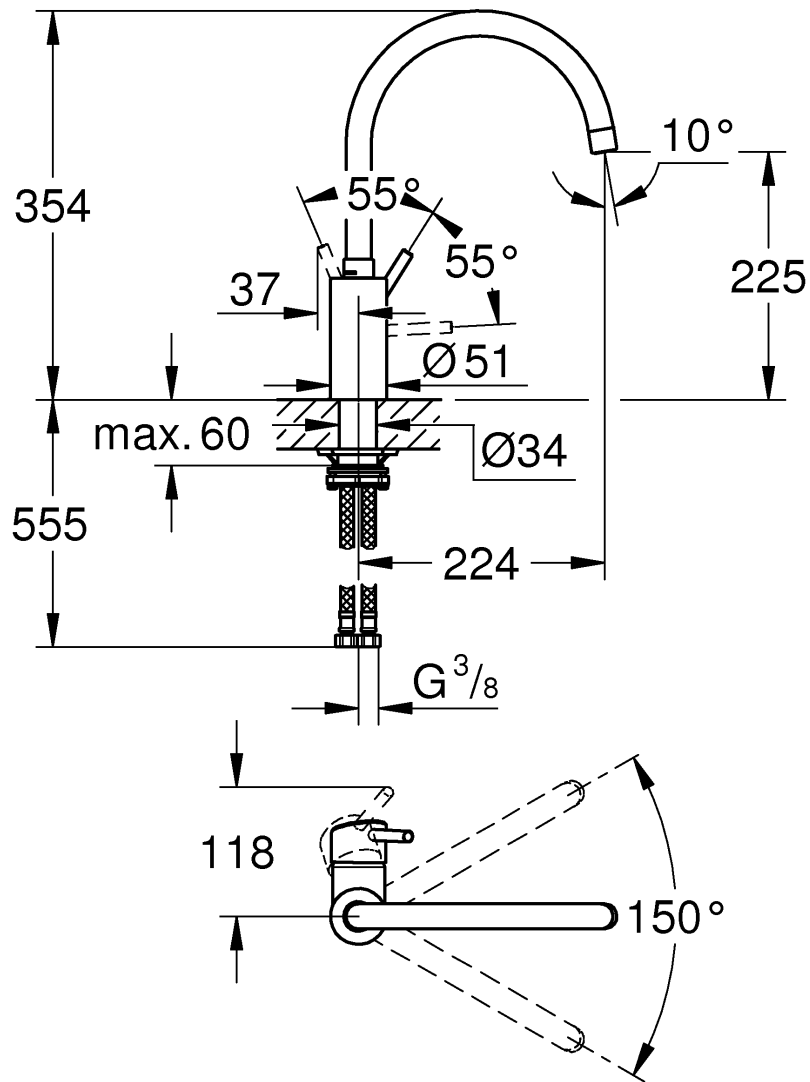

32 661

32 662 (F)

DIN 1988
DIN EN 806

 **bar**

max. 10
0,5 5 1

 **°C**

max. 70° 60°

*19 332
32mm