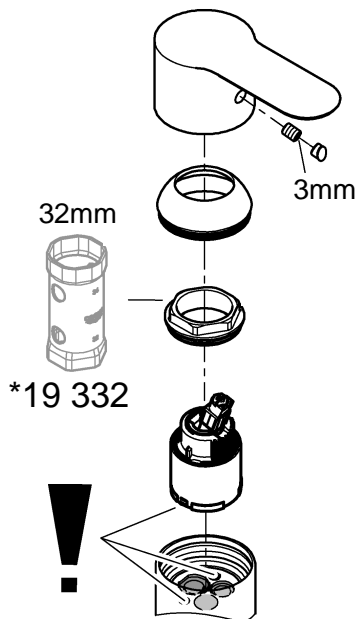

30 193

30 199 (F)

32 842

32 844 (F)

32 843
32 845 (F)

DIN 1988
DIN EN 806

1

	150°
	0°
	360°

2

3

4

Z	W	46 683		
	X		46 685	46 842
	Y		46 681	46 828
		46 589		46 824
		46 374	46 374	

*19 332	32mm
*19 017	13mm

Pure Freude an Wasser

GROHE
WAVES

D