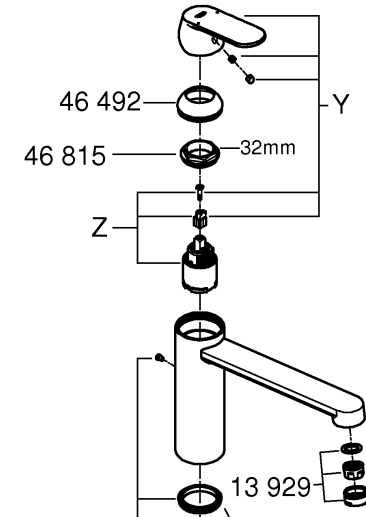

30 193

30 199 (F)

32 842

32 844 (F)

32 843
32 845 (F)

DIN 1988
DIN EN 806

1

	150°
	0°
	360°

2

3

4

Z	W	46 683		
	X		46 685	46 842
	Y		46 681	46 828
		46 589		46 824
		46 374	46 374	

*19 332	32mm
*19 017	13mm

Pure Freude an Wasser

GROHE
WAVES

D