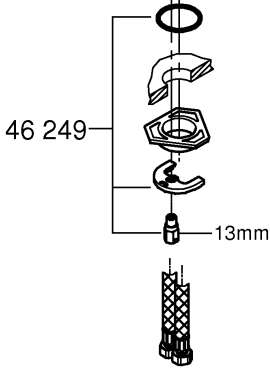

30 193

30 199 (F)

32 842

32 844 (F)

32 843
32 845 (F)

DIN 1988
DIN EN 806

1

	150°
	0°
	360°

2

3

4

Z	W	46 683		
	X		46 685	46 842
	Y		46 681	46 828
		46 589		46 824
		46 374	46 374	

*19 332	32mm
*19 017	13mm

Pure Freude an Wasser

GROHE
WAVES

D