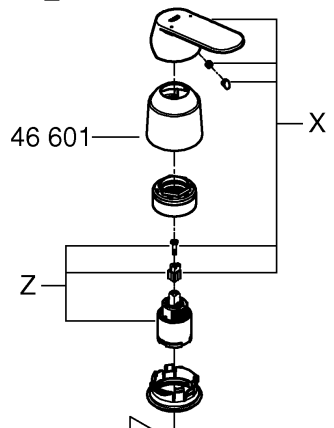

30 193

30 199 (F)

32 842

32 844 (F)

32 843
32 845 (F)

DIN 1988
DIN EN 806

1

	150°
	0°
	360°

2

3

4

Z	W	46 683		
	X		46 685	46 842
	Y		46 681	46 828
		46 589		46 824
		46 374	46 374	

*19 332	32mm
*19 017	13mm

Pure Freude an Wasser

GROHE
WAVES

D