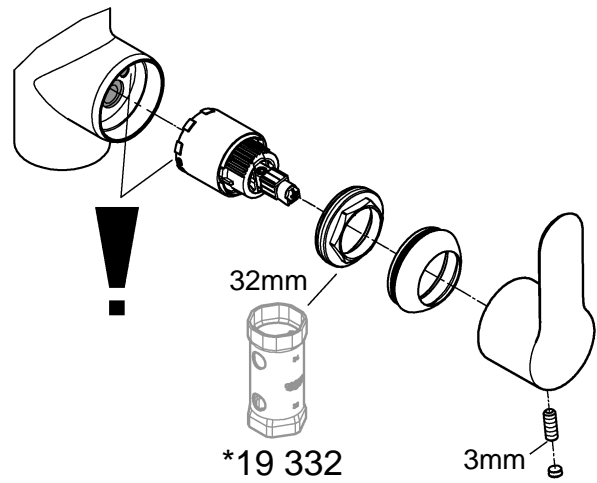

30 193

30 199 (F)

32 842

32 844 (F)

32 843
32 845 (F)

DIN 1988
DIN EN 806

1

	150°
	0°
	360°

2

3

4

Z	W	46 683		
	X		46 685	46 842
	Y		46 681	46 828
		46 589		46 824
		46 374	46 374	

*19 332	32mm
*19 017	13mm

Pure Freude an Wasser

GROHE
WAVES

D