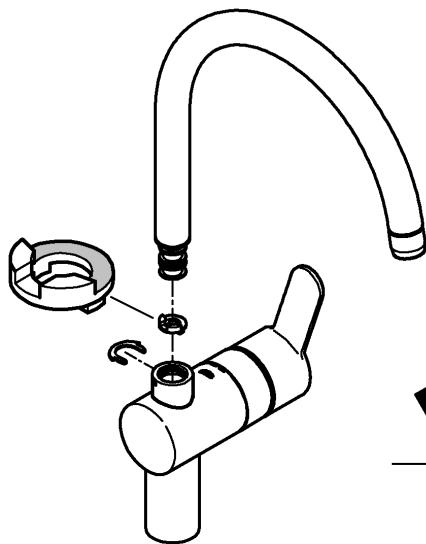

30 193

30 199 (F)

32 842

32 844 (F)

32 843
32 845 (F)

DIN 1988
DIN EN 806

1

	150°
	0°
	360°

2

3

4

Z	W	46 683		
	X		46 685	46 842
	Y		46 681	46 828
		46 589		46 824
		46 374	46 374	

*19 332	32mm
*19 017	13mm

Pure Freude an Wasser

GROHE
WAVES

D