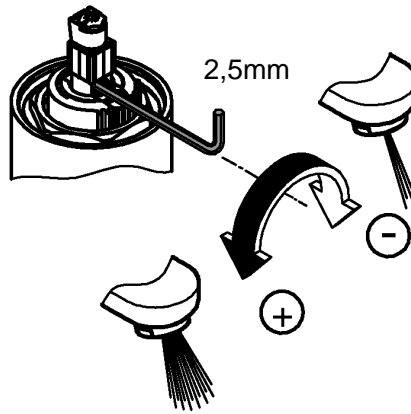

30 193

30 199 (F)

32 842

32 844 (F)

32 843
32 845 (F)

DIN 1988
DIN EN 806

1

	150°
	0°
	360°

2

3

4

Z	W	46 683		
	X		46 685	46 842
	Y		46 681	46 828
		46 589		46 824
		46 374	46 374	

*19 332	32mm
*19 017	13mm

Pure Freude an Wasser

GROHE
WAVES

D