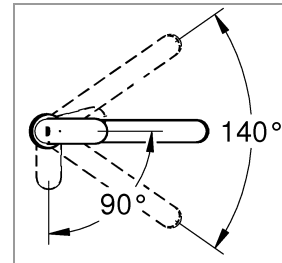

30 193

30 199 (F)

32 842

32 844 (F)

32 843
32 845 (F)

DIN 1988
DIN EN 806

1

	150°
	0°
	360°

2

3

4

Z	W	46 683		
	X		46 685	46 842
	Y		46 681	46 828
		46 589		46 824
		46 374	46 374	

*19 332	32mm
*19 017	13mm

Pure Freude an Wasser

GROHE
WAVES

D