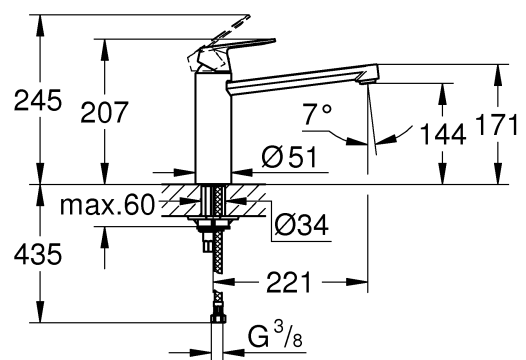

30 193

30 199 (F)

32 842

32 844 (F)

32 843
32 845 (F)

DIN 1988
DIN EN 806

1

	150°
	0°
	360°

2

3

4

Z	W	46 683		
	X		46 685	46 842
	Y		46 681	46 828
		46 589		46 824
		46 374	46 374	

*19 332	32mm
*19 017	13mm

Pure Freude an Wasser

GROHE
WAVES

D