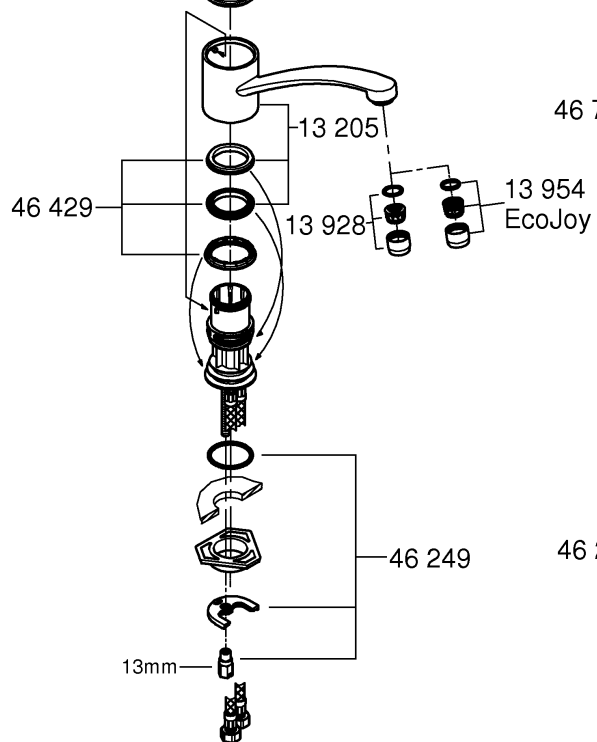

30 193

30 199 (F)

32 842

32 844 (F)

32 843
32 845 (F)

DIN 1988
DIN EN 806

1

	150°
	0°
	360°

2

3

4

Z	W	46 683		
	X		46 685	46 842
	Y		46 681	46 828
		46 589		46 824
		46 374	46 374	

*19 332	32mm
*19 017	13mm

Pure Freude an Wasser

GROHE
WAVES

D