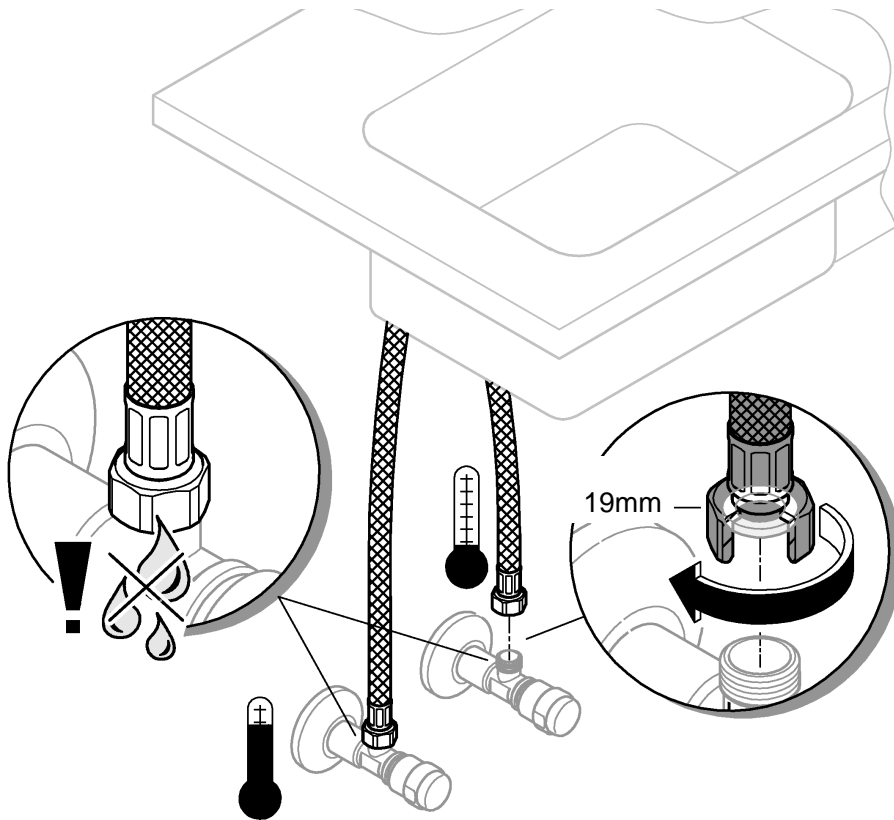

2

3

4

Z	W	46 683		
	X		46 685	46 842
	Y		46 681	46 828
		46 589		46 824
		46 374	46 374	

*19 332	32mm
*19 017	13mm

Pure Freude an Wasser

GROHE
WAVES

D