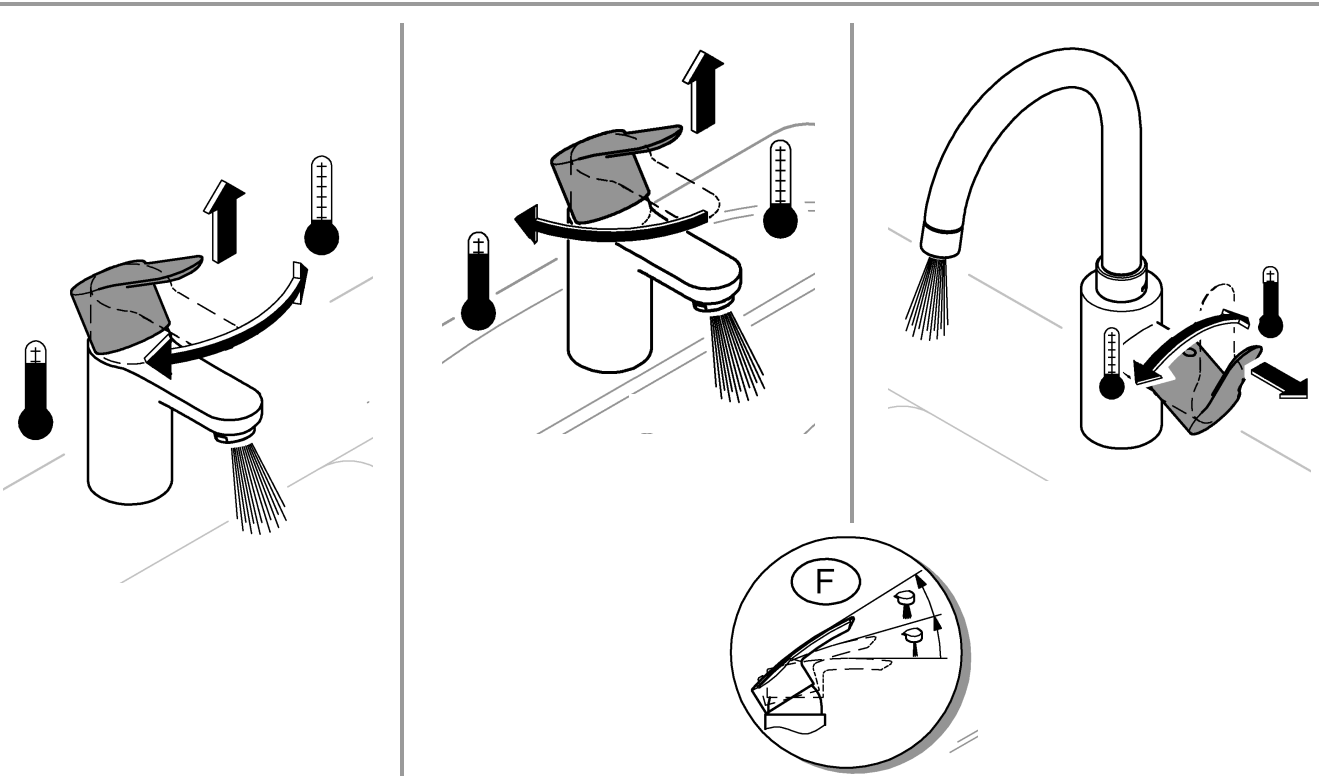

2

3

4

Z	W	46 683		
	X		46 685	46 842
	Y		46 681	46 828
		46 589		46 824
		46 374	46 374	

*19 332	32mm
*19 017	13mm

Pure Freude an Wasser

GROHE
WAVES

D