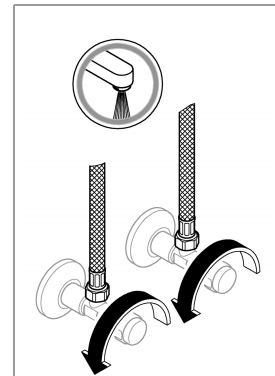

2

3

4

Z	W	46 683		
	X		46 685	46 842
	Y		46 681	46 828
		46 589		46 824
		46 374	46 374	

*19 332	32mm
*19 017	13mm

Pure Freude an Wasser

GROHE
WAVES

D