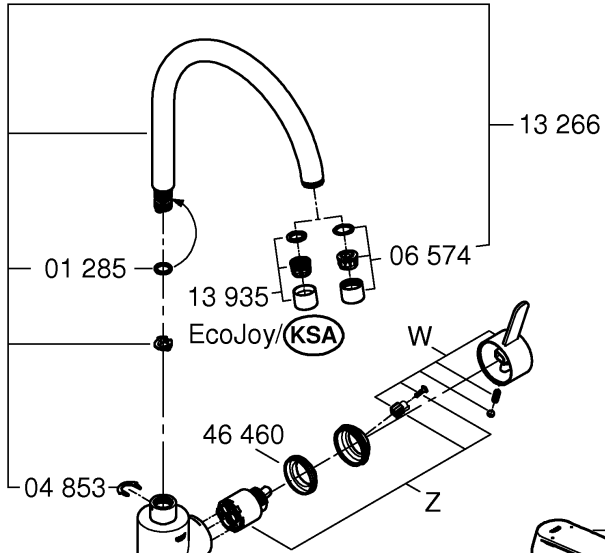

30 193

30 199 (F)

32 842

32 844 (F)

32 843
32 845 (F)

DIN 1988
DIN EN 806

1

	150°
	0°
	360°

2

3

4

Z	W	46 683		
	X		46 685	46 842
	Y		46 681	46 828
		46 589		46 824
		46 374	46 374	

*19 332	32mm
*19 017	13mm

Pure Freude an Wasser

GROHE
WAVES

D