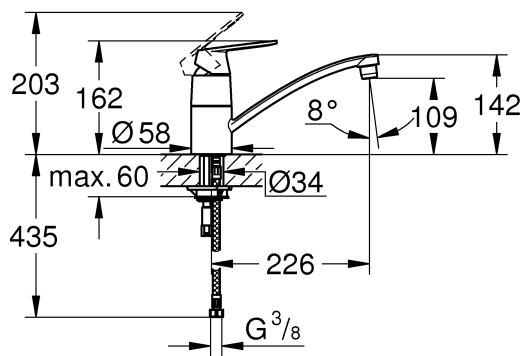

30 193

30 199 (F)

32 842

32 844 (F)

32 843
32 845 (F)

DIN 1988
DIN EN 806

1

	150°
	0°
	360°

2

3

4

Z	W	46 683		
	X		46 685	46 842
	Y		46 681	46 828
		46 589		46 824
		46 374	46 374	

*19 332	32mm
*19 017	13mm

Pure Freude an Wasser

GROHE
WAVES

D