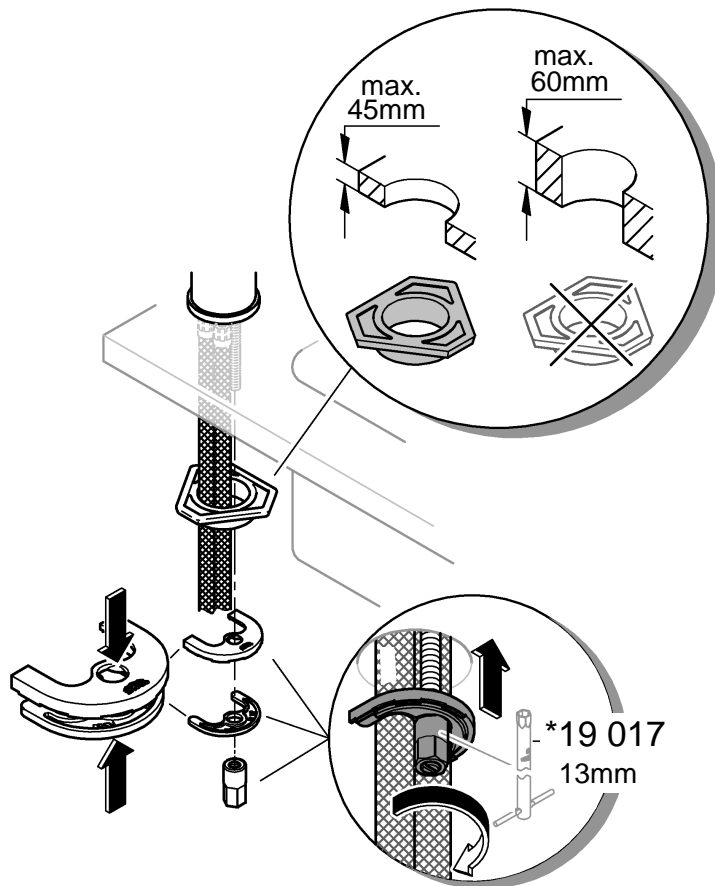

30 193

30 199 (F)

32 842

32 844 (F)

32 843
32 845 (F)

DIN 1988
DIN EN 806

1

	150°
	0°
	360°

2

3

4

Z	W	46 683		
	X		46 685	46 842
	Y		46 681	46 828
		46 589		46 824
		46 374	46 374	

*19 332	32mm
*19 017	13mm

Pure Freude an Wasser

GROHE
WAVES

D