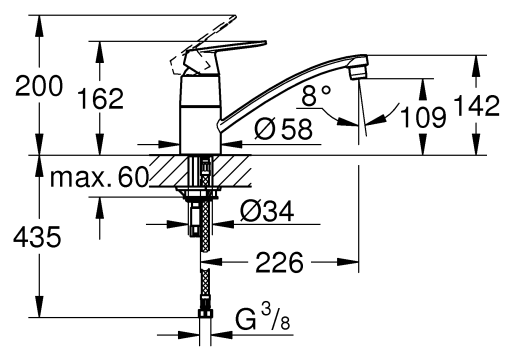

30 193

30 199 (F)

32 842

32 844 (F)

32 843
32 845 (F)

DIN 1988
DIN EN 806

1

	150°
	0°
	360°

2

3

4

Z	W	46 683		
	X		46 685	46 842
	Y		46 681	46 828
		46 589		46 824
		46 374	46 374	

*19 332	32mm
*19 017	13mm

Pure Freude an Wasser

GROHE
WAVES

D