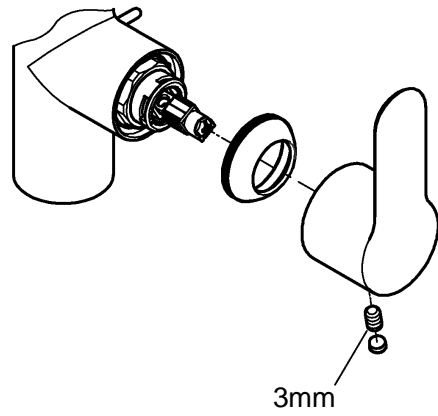

30 193

30 199 (F)

32 842

32 844 (F)

32 843
32 845 (F)

DIN 1988
DIN EN 806

1

	150°
	0°
	360°

2

3

4

Z	W	46 683		
	X		46 685	46 842
	Y		46 681	46 828
		46 589		46 824
		46 374	46 374	

*19 332	32mm
*19 017	13mm

Pure Freude an Wasser

GROHE
WAVES

D