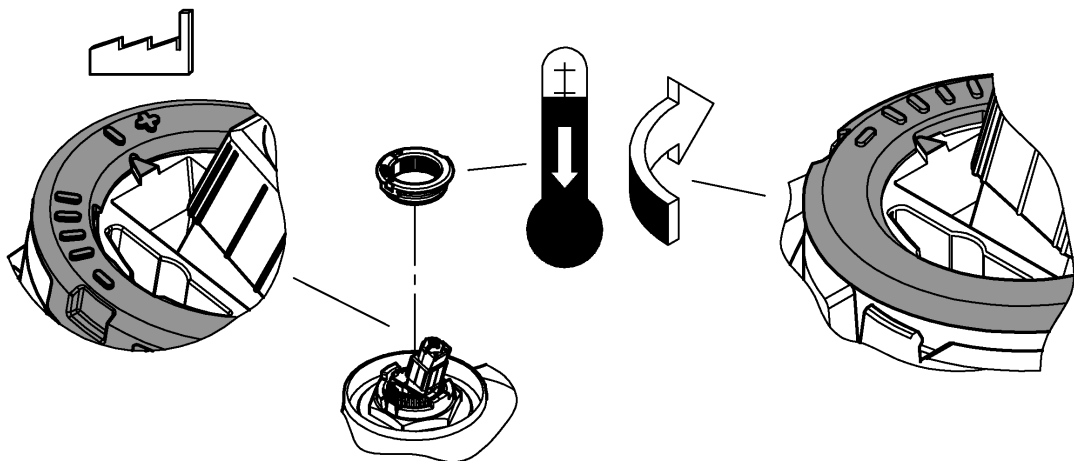

30 193

30 199 (F)

32 842

32 844 (F)

32 843
32 845 (F)

DIN 1988
DIN EN 806

1

	150°
	0°
	360°

2

3

4

Z	W	46 683		
	X		46 685	46 842
	Y		46 681	46 828
		46 589		46 824
		46 374	46 374	

*19 332	32mm
*19 017	13mm

Pure Freude an Wasser

GROHE
WAVES

D