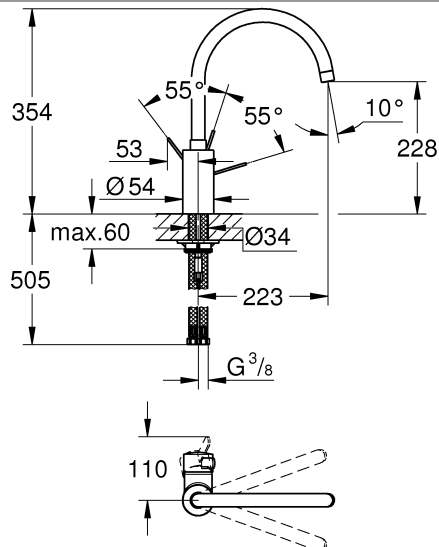

30 193

30 199 (F)

32 842

32 844 (F)

32 843
32 845 (F)

DIN 1988
DIN EN 806

1

	150°
	0°
	360°

2

3

4

Z	W	46 683		
	X		46 685	46 842
	Y		46 681	46 828
		46 589		46 824
		46 374	46 374	

*19 332	32mm
*19 017	13mm

Pure Freude an Wasser

GROHE
WAVES

D