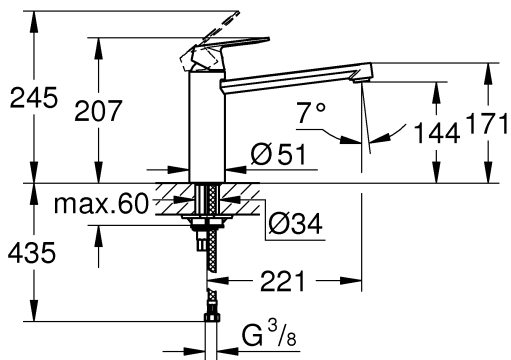

30 193

30 199 (F)

32 842

32 844 (F)

32 843
32 845 (F)

DIN 1988
DIN EN 806

1

	150°
	0°
	360°

2

3

4

Z	W	46 683		
	X		46 685	46 842
	Y		46 681	46 828
		46 589		46 824
		46 374	46 374	

*19 332	32mm
*19 017	13mm

Pure Freude an Wasser

GROHE
WAVES

D