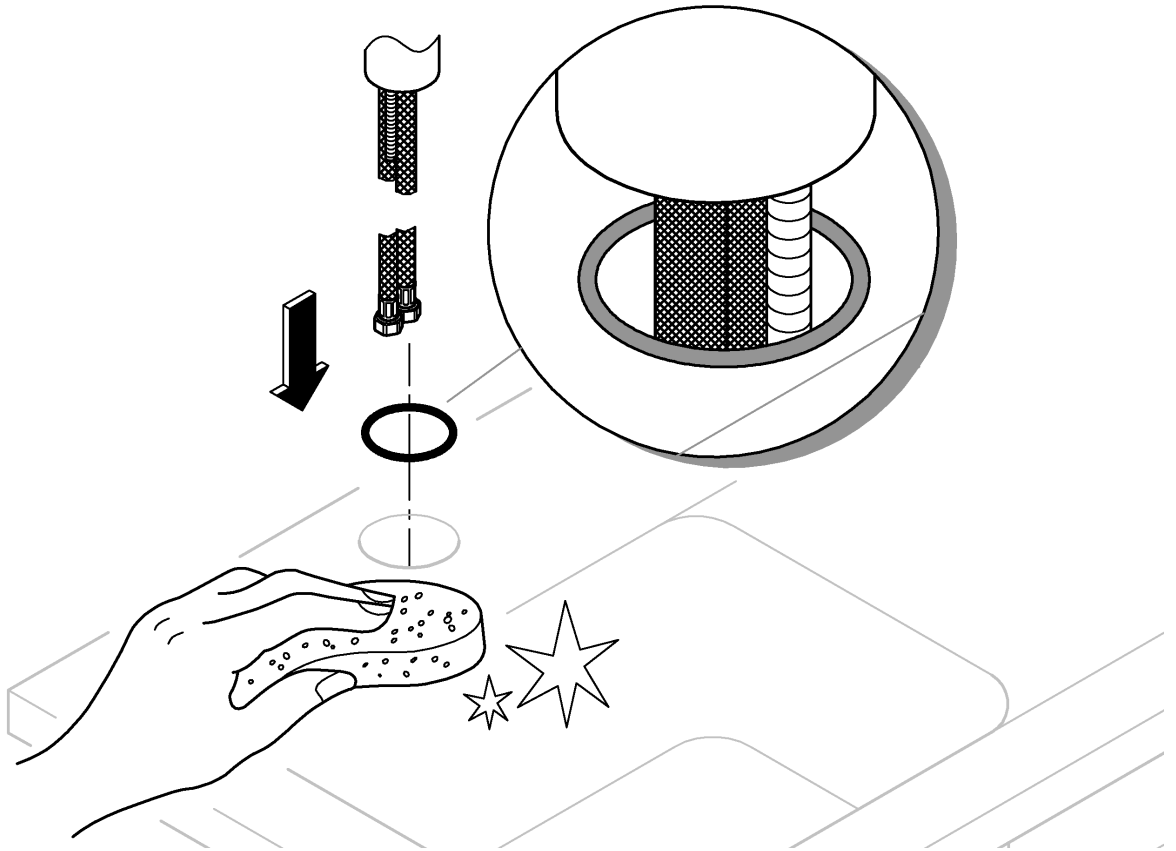

30 193

30 199 (F)

32 842

32 844 (F)

32 843
32 845 (F)

DIN 1988
DIN EN 806

1

	150°
	0°
	360°

2

3

4

Z	W	46 683		
	X		46 685	46 842
	Y		46 681	46 828
		46 589		46 824
		46 374	46 374	

*19 332	32mm
*19 017	13mm

Pure Freude an Wasser

GROHE
WAVES

D