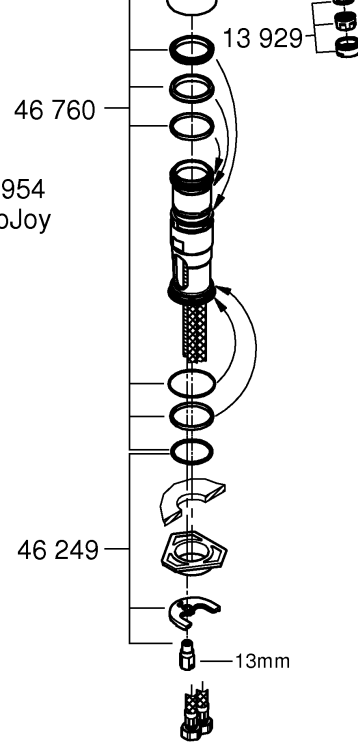

30 193

30 199 (F)

32 842

32 844 (F)

32 843
32 845 (F)

DIN 1988
DIN EN 806

1

	150°
	0°
	360°

2

3

4

Z	W	46 683		
	X		46 685	46 842
	Y		46 681	46 828
		46 589		46 824
		46 374	46 374	

*19 332	32mm
*19 017	13mm

Pure Freude an Wasser

GROHE
WAVES

D