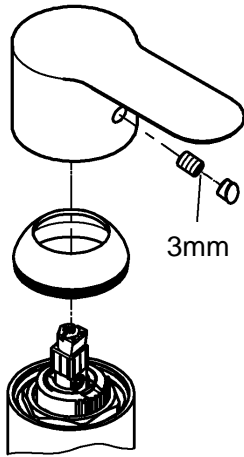

30 193

30 199 (F)

32 842

32 844 (F)

32 843
32 845 (F)

DIN 1988
DIN EN 806

1

	150°
	0°
	360°

2

3

4

Z	W	46 683		
	X		46 685	46 842
	Y		46 681	46 828
		46 589		46 824
		46 374	46 374	

*19 332	32mm
*19 017	13mm

Pure Freude an Wasser

GROHE
WAVES

D