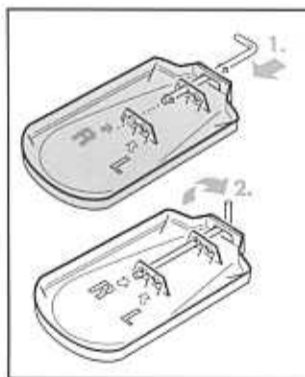

Hailo

Duo ATS 3416 Uno AS 3418

Montageanleitung
Mounting Instruction
Instructions de montage
Montageinstructies
Istruzioni inerenti il montaggio
Instrucciones de Montaje

Rechte Seite · Right hand side · Côté droit · Rechter Kant
Lato destro · Lado derecho

Bohrschablone nicht
maßstabsgetreu!
Drilling template not to scale!