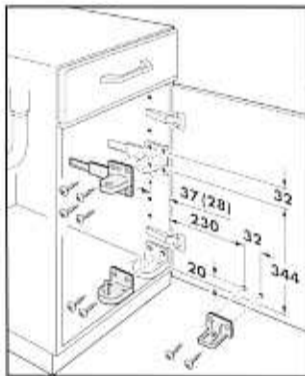

Hailo

Duo ATS 3416 Uno AS 3418

Montageanleitung
Mounting Instruction
Instructions de montage
Montageinstructies
Istruzioni inerenti il montaggio
Instrucciones de Montaje

Rechte Seite · Right hand side · Côté droit · Rechter Kant
Lato destro · Lado derecho

Bohrschablone nicht
maßstabsgetreu!
Drilling template not to scale!