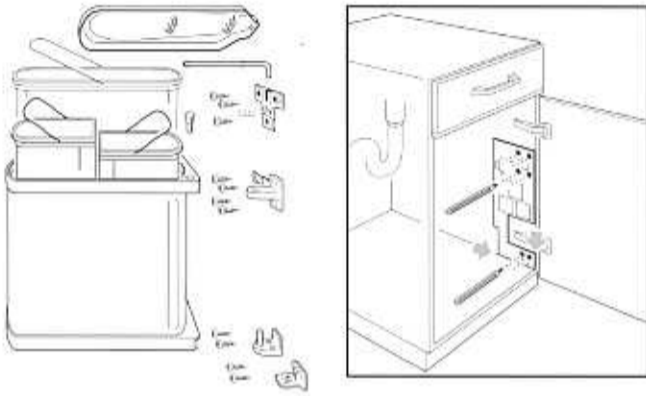

Hailo

Duo ATS 3416 Uno AS 3418

Montageanleitung
Mounting Instruction
Instructions de montage
Montageinstructies
Istruzioni inerenti il montaggio
Instrucciones de Montaje

Rechte Seite · Right hand side · Côté droit · Rechter Kant
Lato destro · Lado derecho

Bohrschablone nicht
maßstabsgetreu!
Drilling template not to scale!