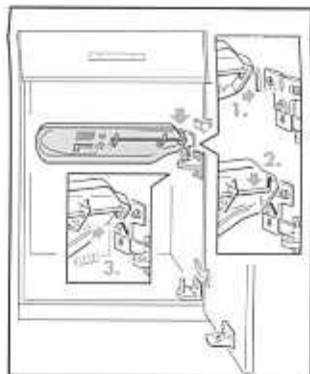

Hailo

Duo ATS 3416 Uno AS 3418

Montageanleitung
Mounting Instruction
Instructions de montage
Montageinstructies
Istruzioni inerenti il montaggio
Instrucciones de Montaje

Rechte Seite · Right hand side · Côté droit · Rechter Kant
Lato destro · Lado derecho

Bohrschablone nicht
maßstabsgetreu!
Drilling template not to scale!