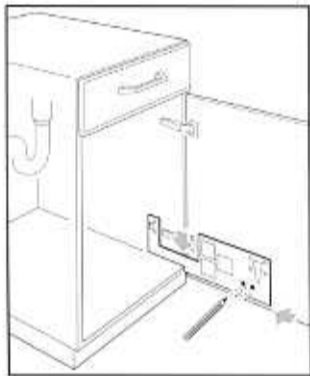

Hailo

Duo ATS 3416 Uno AS 3418

Montageanleitung
Mounting Instruction
Instructions de montage
Montageinstructies
Istruzioni inerenti il montaggio
Instrucciones de Montaje

Rechte Seite · Right hand side · Côté droit · Rechter Kant
Lato destro · Lado derecho

Bohrschablone nicht
maßstabsgetreu!
Drilling template not to scale!