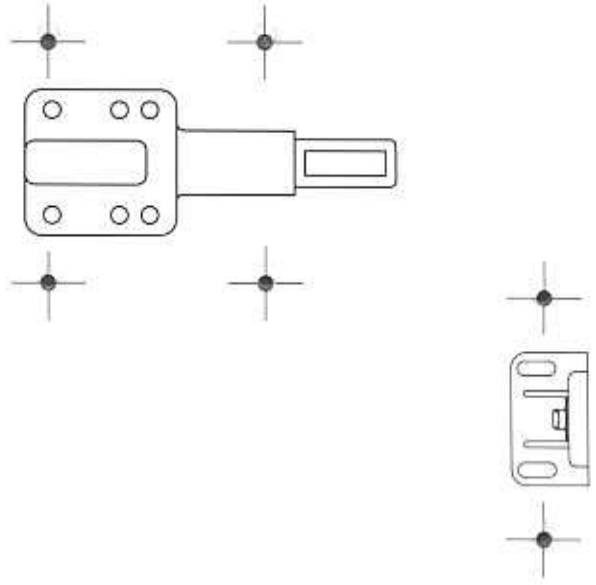

Hailo

Duo ATS 3416 Uno AS 3418

Montageanleitung
Mounting Instruction
Instructions de montage
Montageinstructies
Istruzioni inerenti il montaggio
Instrucciones de Montaje

Rechte Seite · Right hand side · Côté droit · Rechter Kant
Lato destro · Lado derecho

Bohrschablone nicht
maßstabsgetreu!
Drilling template not to scale!