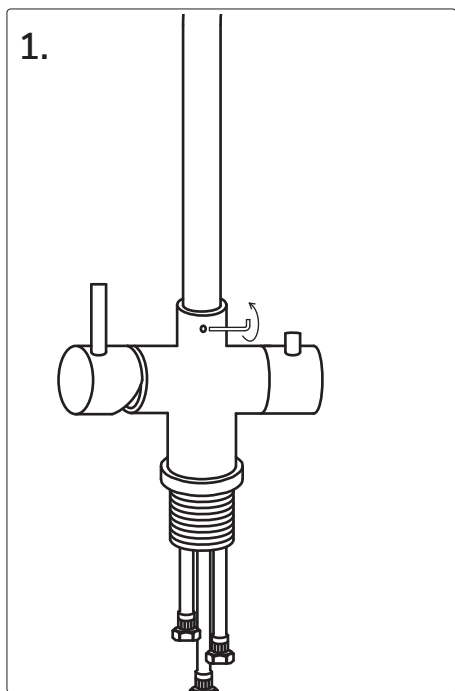

- Ⓝ NL Handleiding, keukenkraan, uitloop van de kraan vervangen
- Ⓝ EN Manual, kitchen faucet, faucet spout replacement
- Ⓝ DE Gebrauchsanweisung Wechsel des Auslaufhahns bei der
Küchenarmatur
- Ⓝ ES Manual, grifo de cocina, sustitución del caño del grifo

- (NL) LET OP: water afsluiten en daarna kraan open zetten!
- (EN) CAUTION: turn off water and then open faucet
- (DE) ACHTUNG: Erst Wasser abstellen & dann Wasserhahn aufdrehen
- (ES) Precaución: cortar el agua antes de abrir el grifo