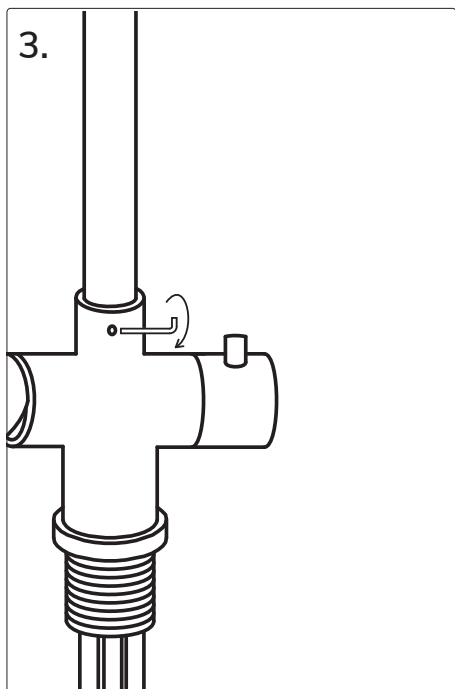

- Ⓝ NL Handleiding, keukenkraan, uitloop van de kraan vervangen
- Ⓝ EN Manual, kitchen faucet, faucet spout replacement
- Ⓝ DE Gebrauchsanweisung Wechsel des Auslaufhahns bei der
Küchenarmatur
- Ⓝ ES Manual, grifo de cocina, sustitución del caño del grifo

- (NL) LET OP: water afsluiten en daarna kraan open zetten!
- (EN) CAUTION: turn off water and then open faucet
- (DE) ACHTUNG: Erst Wasser abstellen & dann Wasserhahn aufdrehen
- (ES) Precaución: cortar el agua antes de abrir el grifo