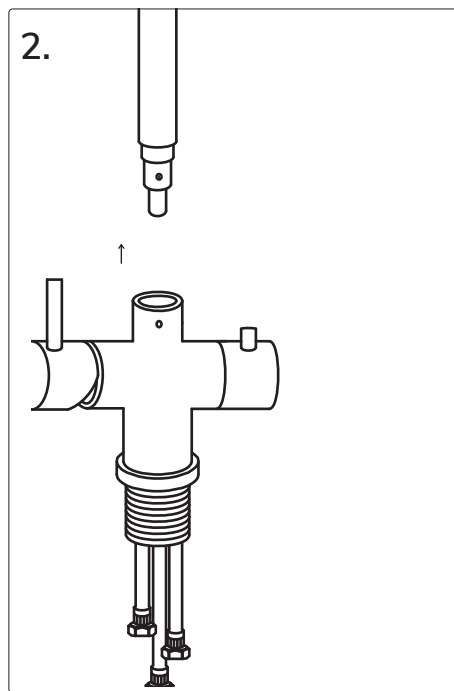

- Ⓝ NL Handleiding, keukenkraan, uitloop van de kraan vervangen
- Ⓝ EN Manual, kitchen faucet, faucet spout replacement
- Ⓝ DE Gebrauchsanweisung Wechsel des Auslaufhahns bei der
Küchenarmatur
- Ⓝ ES Manual, grifo de cocina, sustitución del caño del grifo

- (NL) LET OP: water afsluiten en daarna kraan open zetten!
- (EN) CAUTION: turn off water and then open faucet
- (DE) ACHTUNG: Erst Wasser abstellen & dann Wasserhahn aufdrehen
- (ES) Precaución: cortar el agua antes de abrir el grifo