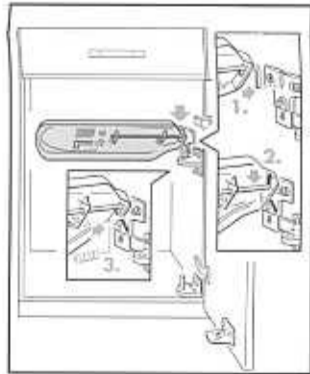

# Duo ATS 3416 Uno AS 3418

Montageanleitung  
Mounting Instruction  
Instructions de montage  
Montageinstructies  
Istruzioni inerenti il montaggio  
Instrucciones de Montaje

Rechte Seite · Right hand side · Côté droit · Rechter Kant  
Lato destro · Lado derecho

Bohrschablone nicht  
maßstabsgetreu!  
Drilling template not to scale!