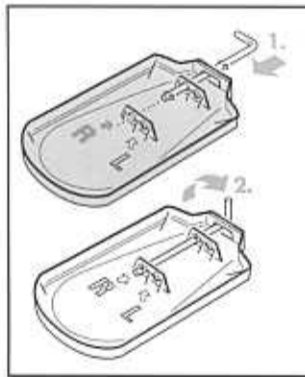

# Duo ATS 3416 Uno AS 3418

Montageanleitung  
Mounting Instruction  
Instructions de montage  
Montageinstructies  
Istruzioni inerenti il montaggio  
Instrucciones de Montaje

Rechte Seite · Right hand side · Côté droit · Rechter Kant  
Lato destro · Lado derecho

Bohrschablone nicht  
maßstabsgetreu!  
Drilling template not to scale!