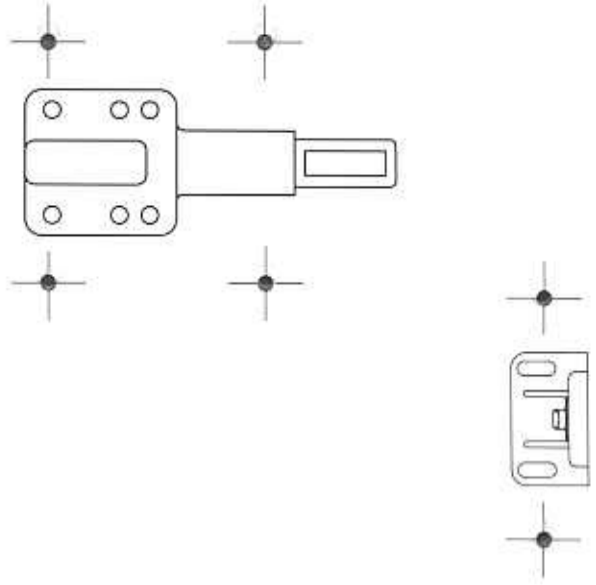

# Duo ATS 3416 Uno AS 3418

Montageanleitung  
Mounting Instruction  
Instructions de montage  
Montageinstructies  
Istruzioni inerenti il montaggio  
Instrucciones de Montaje

Rechte Seite · Right hand side · Côté droit · Rechter Kant  
Lato destro · Lado derecho

Bohrschablone nicht  
maßstabsgetreu!  
Drilling template not to scale!