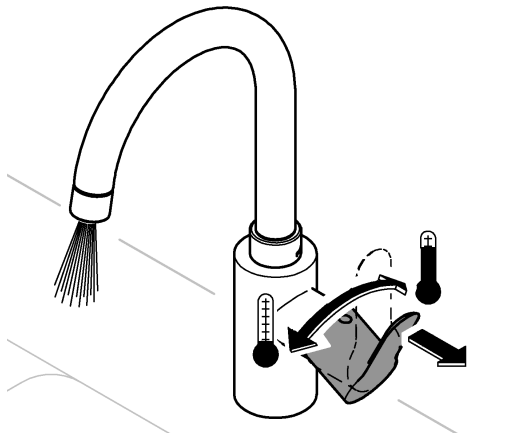

31 483

3mm

2,5mm

3mm

32mm

*19 332