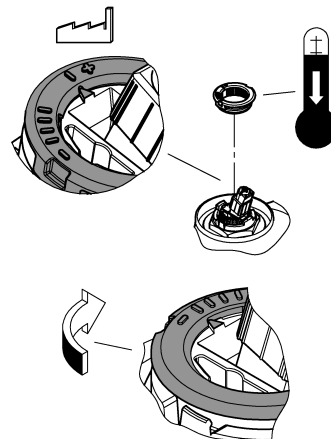

31 483

3mm

2,5mm

3mm

32mm

*19 332