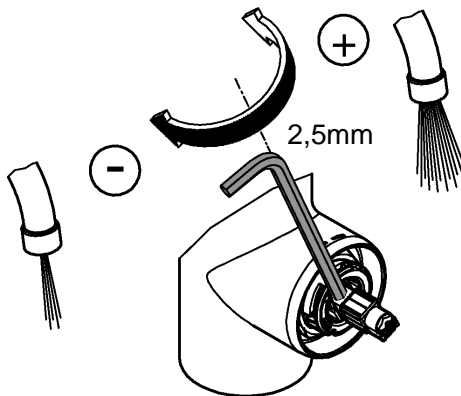

31 483

32 663

DIN 1988  
DIN EN 806

\*19 332

32mm

1

2

3

4

5

6

7

31 483

3mm

2,5mm

3mm

32mm

\*19 332

*19 332	32mm

Pure Freude an Wasser

**GROHE**  
WAVES

**D**

+49 571 3989 333  
helpline@grohe.de

**A**