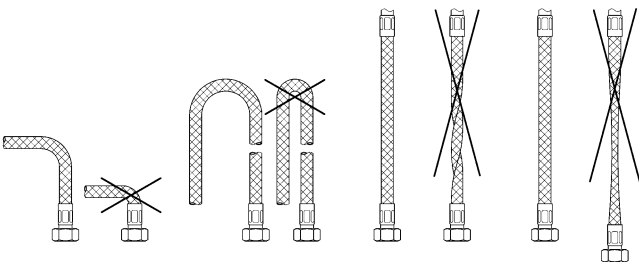

31 483

32 663

DIN 1988  
DIN EN 806

\*19 332

32mm

1

2

3

4

5

6

7

31 483

3mm

2,5mm

3mm

32mm

\*19 332

*19 332	32mm

Pure Freude an Wasser

**GROHE**  
WAVES

**D**

+49 571 3989 333  
helpline@grohe.de

**A**